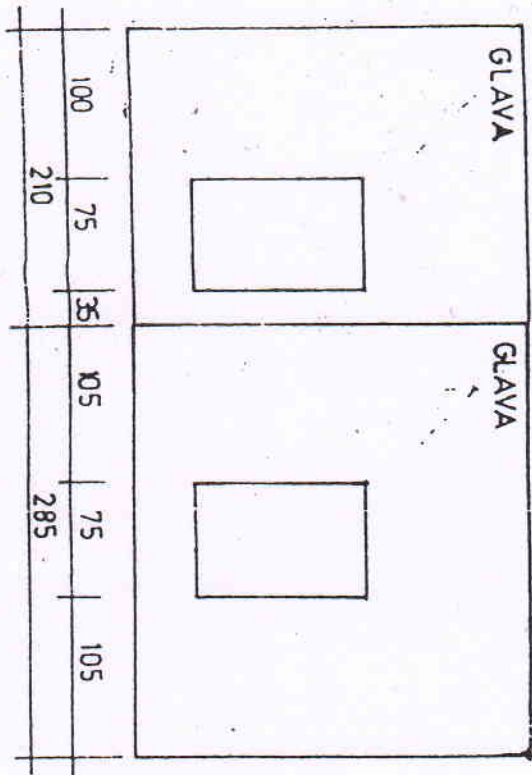

J

D

KAMENA OBLOGA
VISINE MAX. 55-60CM